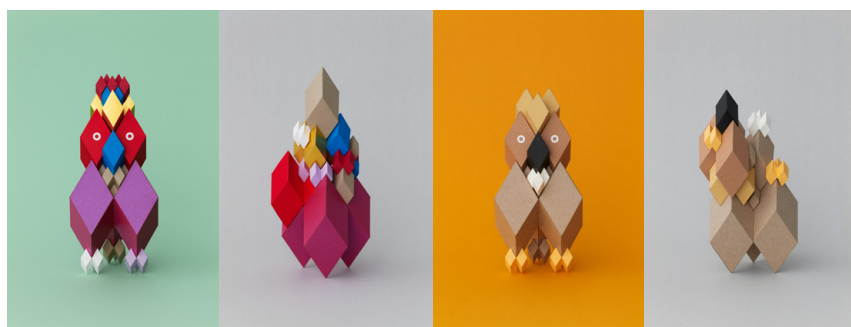

LUI IGARASHI

「ペーパーバード / PAPERBIRD」

2022

2022_9/16Fri____9/30Fri

@SUPER PAPER MARKET (TACHIKAWA GREEN SPRINGS)

紙工視点

福永紙工

Direction:
TOMOHIRO OKAZAKI