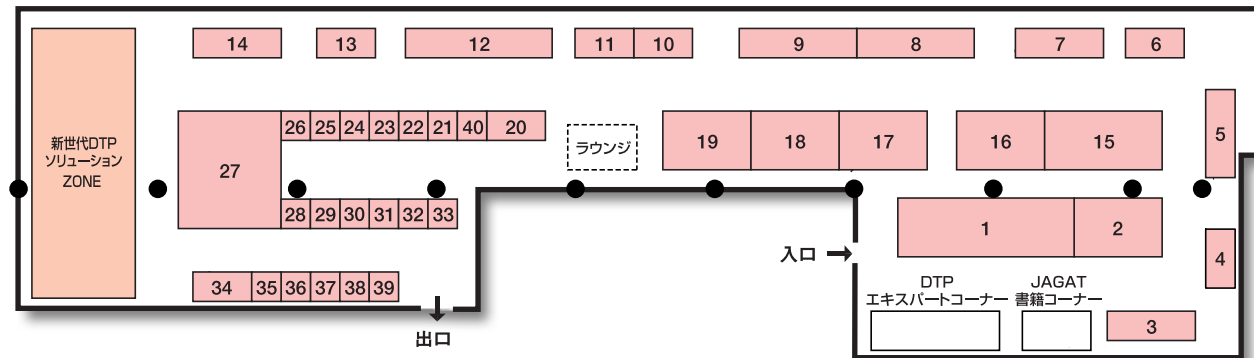

展示会場 ■展示ホールD／文化会館2F

- | | |
|------------------------------------|----------------------|
| 1 (株) シンプルプロダクツ／三菱電機 (株) | 21 NTTコミュニケーションズ (株) |
| 2 三菱製紙 (株) | 22 (有) ジャット |
| 3 (株) 光文堂 | 23 (株) フォントワークスジャパン |
| 4 (株) 帆風 | 24 (株) ポーラ・メソッド |
| 5 長野日本無線 (株)／(株) いわはし | 25 (株) 吉田印刷所 |
| 6 (株) ジャパンプリントシステムズ | 26 (株) 平河工業社 |
| 7 (株) プロスパーククリエイティブ | 27 (株) モリサワ |
| 8 キヤノンシステムソリューションズ (株) | 28 日本コーバン (株) |
| 9 (株) Too | 29 モテギ (株) |
| 10 (株) イワタ | 30 日本加飾 (株) |
| 11 朝日システム開発 (株) | 31 (有) ラヴリーレタリング |
| 12 方正 (株) | 32 (株) 扶桑プレジジョン |
| 13 日本製図器工業 (株) | 33 ナレッジシステムウェア (株) |
| 14 三和実業 (株)／(株) シータ | 34 (株) ハイパーギア |
| 15 クォークジャパン (株)／(株) ソフトウェア・トゥー | 35 東洋オフィスメーション (株) |
| 16 日本アグファ・ゲバルト (株) | 36 (株) コーヤマ |
| 17 (株) ビジュアル・プロセッシング・ジャパン | 37 (有) マイクロメディア |
| 18 (株) ミスミ | 38 (株) デジタル・ストリームス |
| 19 東日本電信電話 (株) | 39 (株) アメイジング |
| 20 三井物産 (株)／三井情報開発 (株)／(株) プロフィールド | 40 (株) インテリジェントワークス |